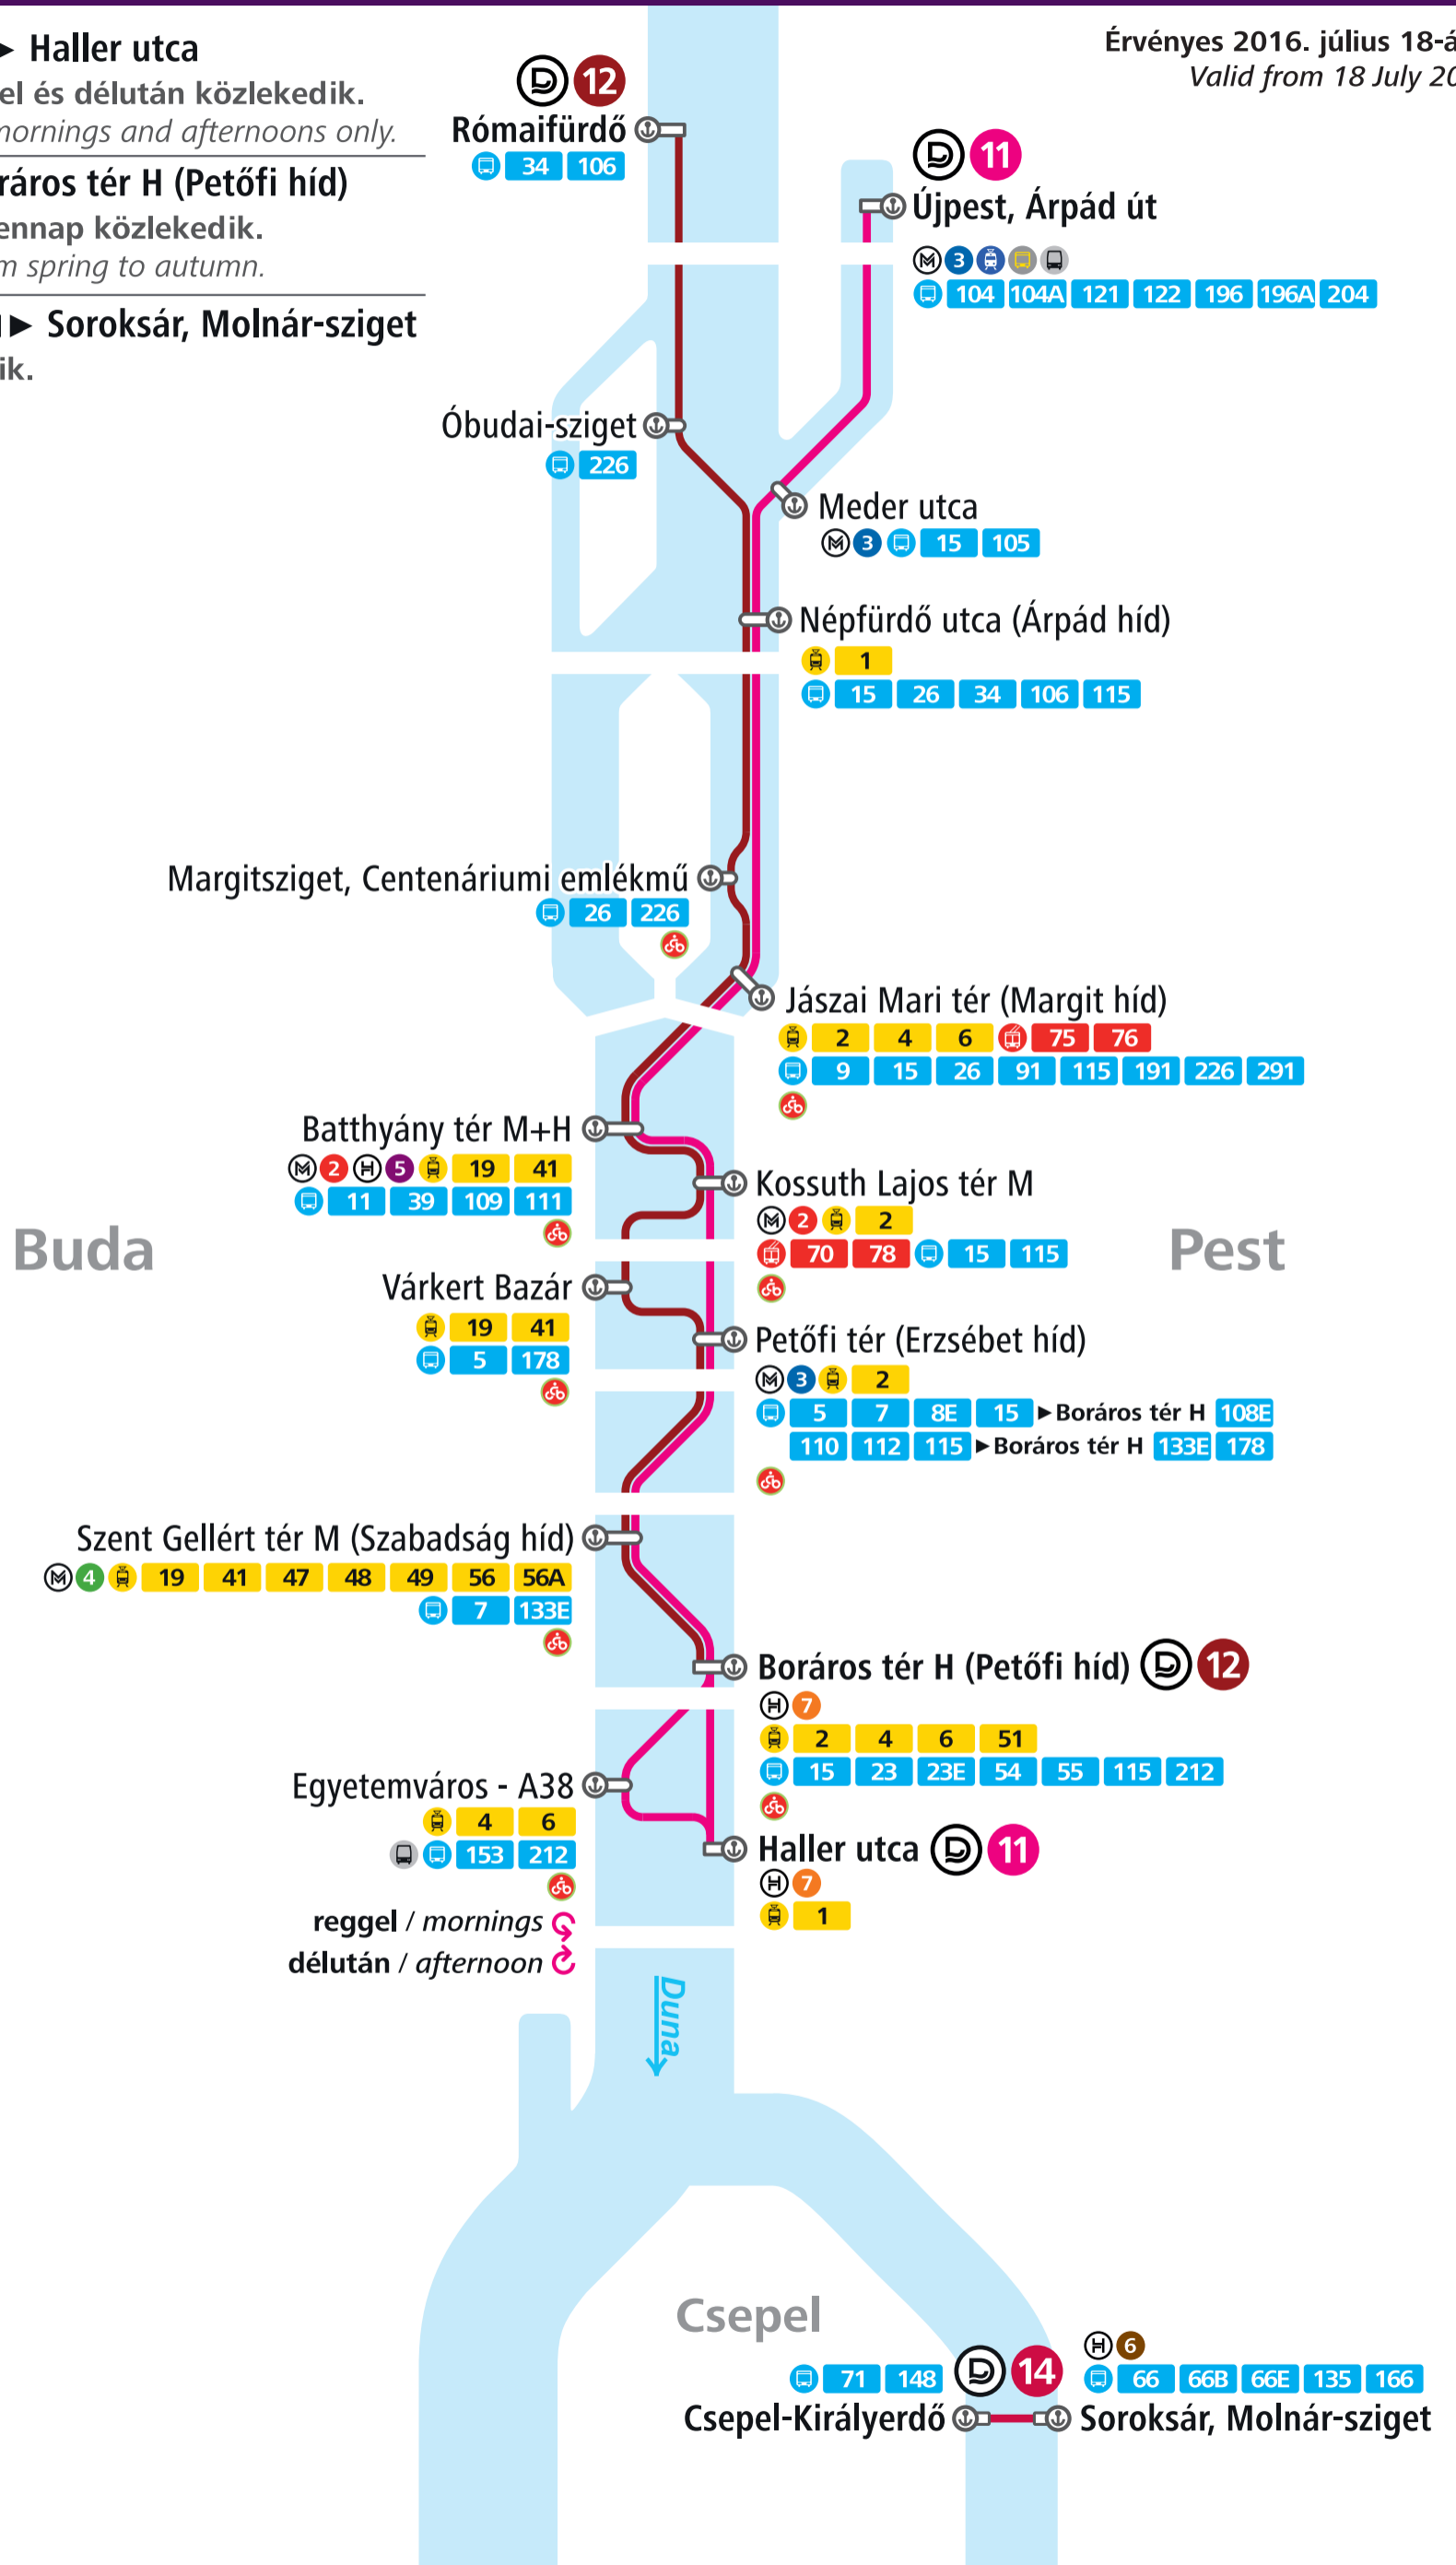

# Menetrend szerinti hajójáratok

## Public transport boat services

Érvényes 2016. július 18-ától  
Valid from 18 July 2016

**11** Újpest, Árpád út ◀▶ Haller utca  
Csak munkanap reggel és délután közlekedik.  
Operates on workday mornings and afternoons only.

**12** Rómaifürdő ◀▶ Boráros tér H (Petőfi híd)  
Tavasztól őszig mindennap közlekedik.  
Operates every day from spring to autumn.

**14** Csepel-Királyerdő ◀▶ Soroksár, Molnár-sziget  
Mindennap közlekedik.  
Operates every day.

Észak  
North

Buda

Pest